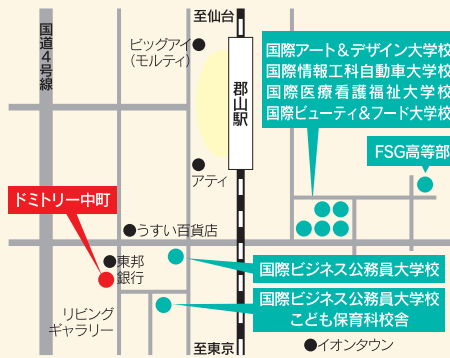

### 3 プライバシーに配慮した 完全個室の学生寮!

ドミトリー中町は完全個室のマンションスタイル。十分にプライバシーを確保できます。

### 5 JR郡山駅から徒歩10分! 便利な立地環境!

FSG各校への通学も徒歩でラクラク!