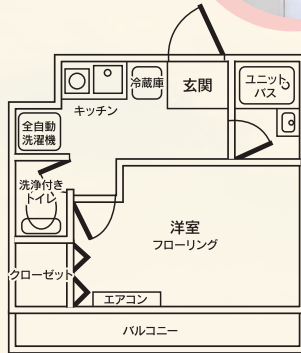

## Dormitory Nakamachi

「ドミトリー中町」は、郡山の中心街に位置するマンションタイプの学生寮です。地上11階・全57戸の規模で、先進設備とセキュリティ機能を装備。充実した学生生活をサポートいたします。

### 1 生活に必要な 家具・家電品・設備を完備!

設備・家電等の費用は、寮費の中にすべて含まれています。

- エアコン
- ベッド(布団は別)
- IHクッキングヒーター
- 机/椅子
- 冷蔵庫
- カーテン
- 洗濯機
- クローゼット